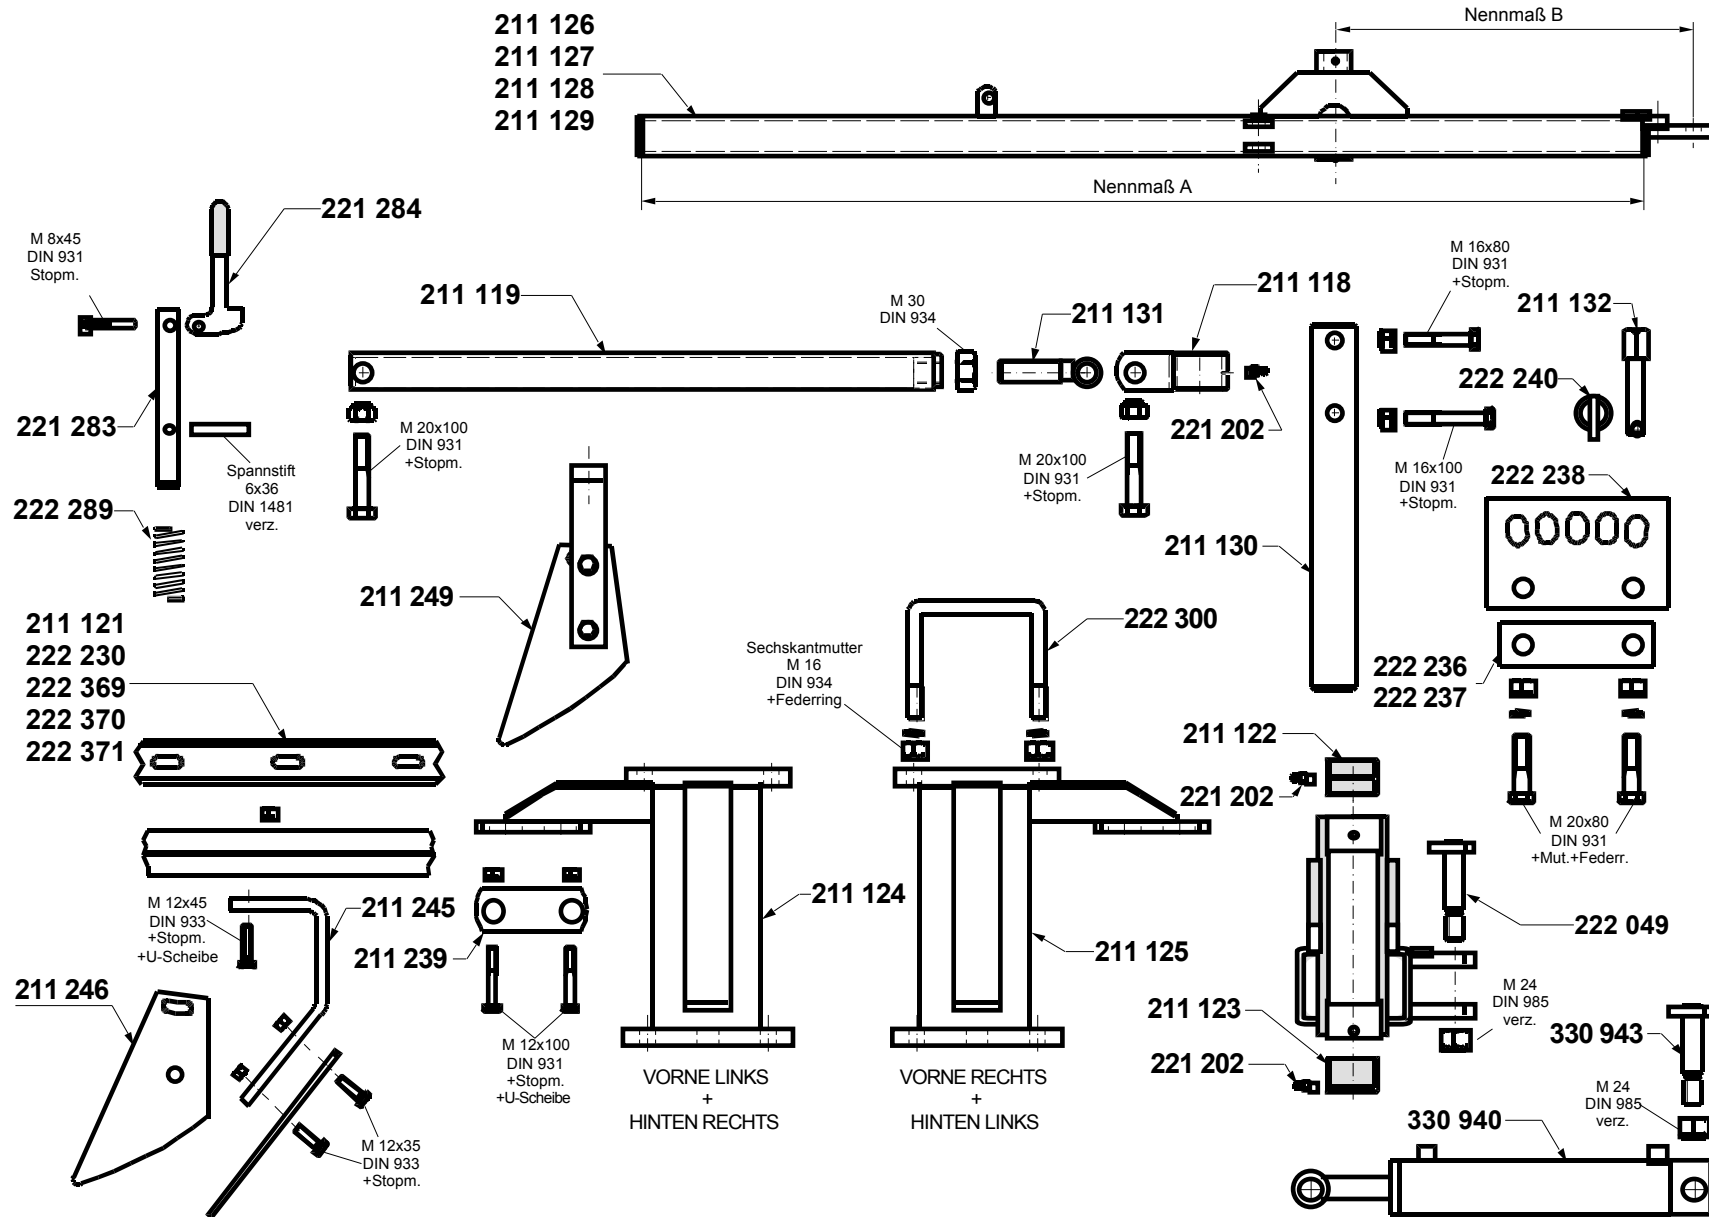

## PARTI DI RICAMBIO

### Scheibenegge HX 5

HX 5 6636 bis HX 5 6652

und

HX 5 7136 bis HX 5 7152

Scheibenelement  
Segmentbalken  
Zugdeichsel - Achse  
Hubgerüst

Typ

**HX 5**

Baugruppe

**Scheibenelement**

Typ

**HX 5**

Baugruppe

**Segmentbalken**

Typ

**HX 5**

Baugruppe

**Zugdeichsel-Achse**

Typ

**HX 5**

Baugruppe

**Hubgerüst**